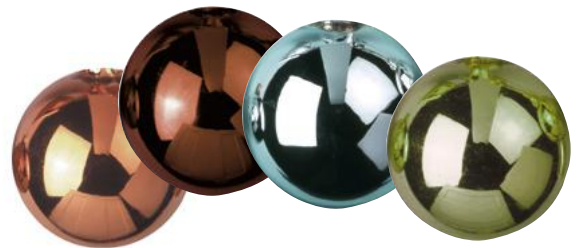

Made in
EUROPE

3.5 cm

DEKOKUGEL, GLÄNZEND 48X

Dekokugel aus Kunststoff für Innen- und Außendekoration

DECO BALL, SHINY 48X

Decoration ball made of plastic for indoor and outdoor decoration

No. 8350129V	.....	braun/brown
No. 8350129W	.....	kupfer/copper
No. 8350129X	.....	hellgrün/light green
No. 8350129Y	.....	hellblau/light blue