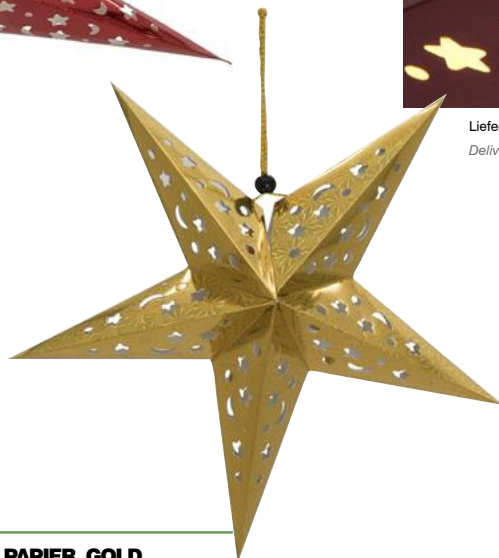

No. 83500910

Ø 40-75 cm

**STERN LATERNE, PAPIER, ROT**

Faltbare Stern-Laterne

**STAR LANTERN, PAPER, RED**

Foldable star lantern

No. 83502286.....40 cm

No. 83502287.....50 cm

No. 83502288.....75 cm

Lieferung ohne Beleuchtung  
Delivery without light

Ø 40-75 cm

**STERN LATERNE, PAPIER, GOLD**

Faltbare Stern-Laterne

**STAR LANTERN, PAPER, GOLD**

Foldable star lantern

No. 83502280.....40 cm