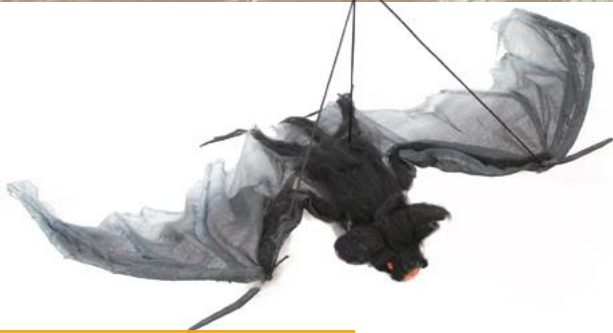

No. 83314120

FLEDERMAUS, GROSS, SPANNWEITE 120 CM

Hängefigur schwarze Fledermaus mit roten Augen und rotem Maul

BAT WITH CA 120 CM WING SPREAD

Hanging bat figure black bat with red eyes and red mouth

23 cm

No. 83314658

HALLOWEEN RABE 30x11x23 CM

Rabenfigur

HALLOWEEN RAVEN 30x11x23 CM

Raven figure

14 cm

No. 83314136

RATTE, LEBENSECHT MIT FELL 30 CM

Halloween-Figur Ratte zum Aufstellen

RAT, LIFE LIKE WITH COAT 30 CM

Furry rat

No. 83314619

HALLOWEEN FLEDERMAUS, ANIMIERT 90 CM

Hängefigur Fledermaus, animiert

HALLOWEEN MOVING BAT, ANIMATED 90 CM

Hanging bat figure, animated

160 cm

No. 83314661

HALLOWEEN WOLFSMENSCH

Animierte Figur mit Licht-, und Soundeffekten

HALLOWEEN WOLFMAN

Animated figure with light and sound effects