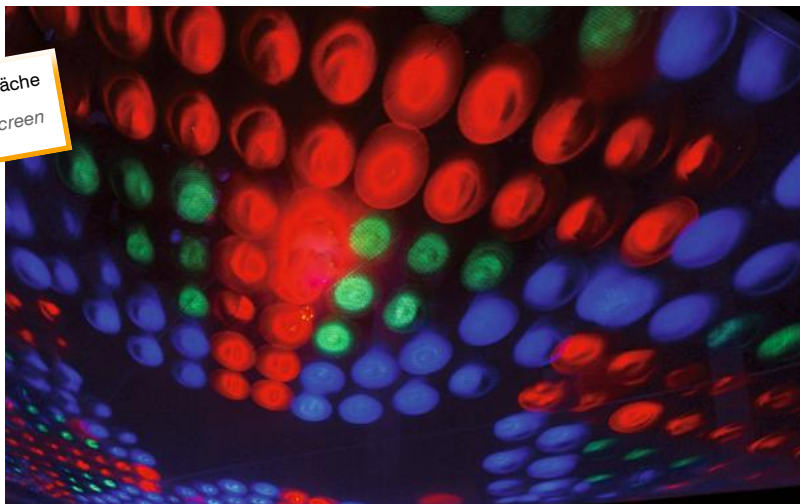

Ø 1200 cm

No. 83312207

DEKONETZ, KREIS, 1200 CM

Vierfältige Einsatzmöglichkeiten, bringt Atmosphäre in Ihr Dekoprojekt

DECONET, CIRCLE, 1200 CM

Versatile capabilities, adds atmosphere to your decoproject

No. 83312112.....rot