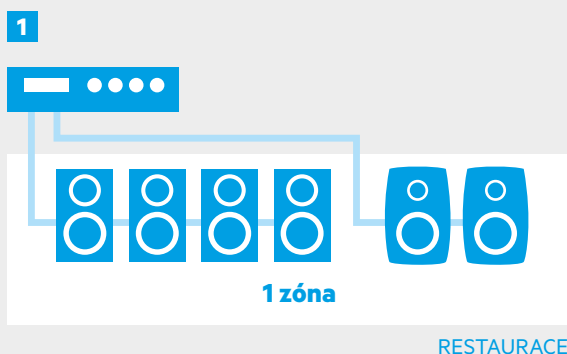

■ SET10341 ■ SET10342

19 490 Kč

100V ZESILOVAČ 2-ZÓNOVÝ

4 NÁSTĚNNÉ REPRO

2 NÁSTĚNNÉ REPRO

Vzorové schéma – různé varianty

■ ■ Bílá nebo černá varianta 1 2 Výběr z možností

Uvedené ceny jsou MO s DPH.

100V OZVUČENÍ 4-ZÓNOVÉ

50 osob 150 m² 240 W

100V mixážní 4-zónový zesilovač BT/MP3/FM s 10 reproduktory

Ozvučení provozovny se čtyřmi oddělenými zvukovými zónami. 100V mixážní zesilovač s multimediálním přehrávačem napájí 4 reproduktory v hlavní místnosti, 2 nástěnné reproduktory v oddělené místnosti (např. salonku), 2 podhledové reproduktory (např. vstupní vestibul) a 2 voděodolné reproduktory (např. na venkovní zahrádce).