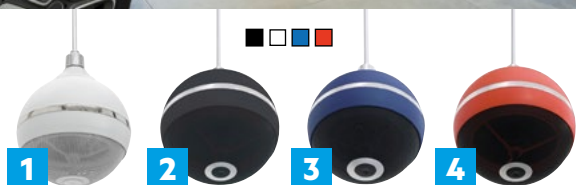

4 ZÁVĚSNÉ REPRO

1	SET10331	9 490 Kč
2	SET10332	9 490 Kč
3	SET10333	8 390 Kč
4	SET10334	8 390 Kč

■ ■ ■ ■ Barevné varianty

1 2 3 4 Výběr z možností

Uvedené ceny jsou MO s DPH.