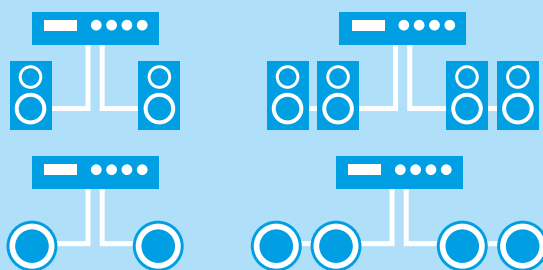

BLUETOOTH OZVUČENÍ

4-10 osob 5-45 m²