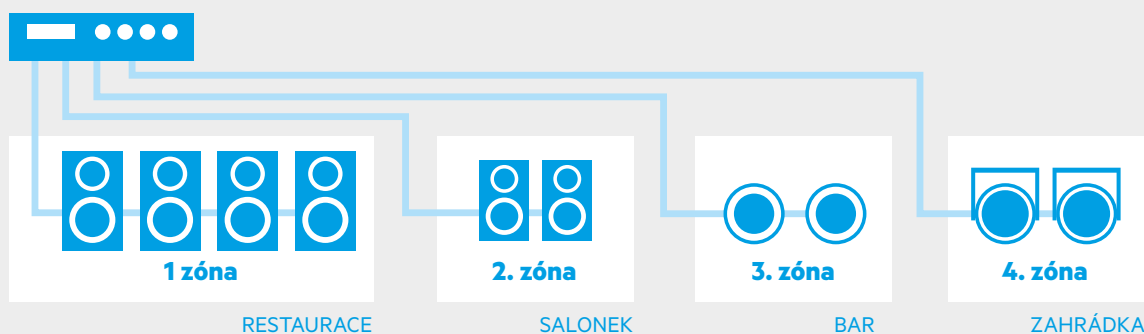

100V OZVUČENÍ 6-ZÓNOVÉ

60 osob 200 m² 350 W

100V mixážní 6-zónový zesilovač MP3 se 16 reproduktory

Kompletní ozvučení vhodné např. pro gastronomické provozy. Sestava obsahuje 100V mixážní zesilovač s multimediálním přehrávačem, který umožňuje oddělené ovládání hlasitosti dvou hlavních místností, každé se 4 reproduktory, 2 oddělených salonků, každého se 2 reproduktory, 2 reproduktorů na venkovní zahrádce a ozvučení toalet pomocí 4 podhledových reproduktorů.