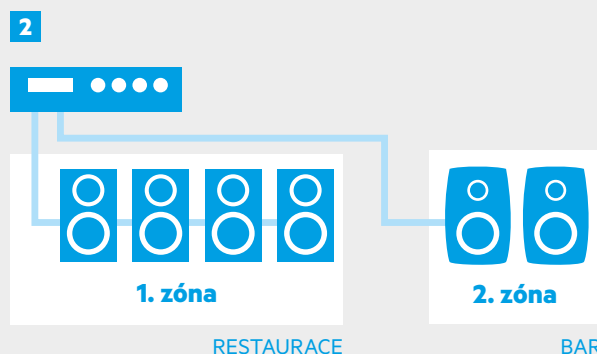

- zabudovaný MP3 přehrávač (USB/SD) a FM tuner
- Bluetooth přijímač
- 2x linkový vstup RCA (externí přehrávač)
- 1x mikrofonní vstup XLR (fantomové napájení)
- 2x kombinovaný vstup Jack 6,3 mm (Mic/Line)
- možnost napájení z externího 24V zdroje
- 2 pásmové korekce (basy a výšky)
- oddělené ovládání hlasitosti obou zón

■ SET10341 ■ SET10342

19 490 Kč

100V ZESILOVAČ 2-ZÓNOVÝ

4 NÁSTĚNNÉ REPRO

2 NÁSTĚNNÉ REPRO

Vzorové schéma – různé varianty

■ ■ Bílá nebo černá varianta 1 2 Výběr z možností

Uvedené ceny jsou MO s DPH.

100V OZVUČENÍ 4-ZÓNOVÉ

50 osob 150 m² 240 W

100V mixážní 4-zónový zesilovač BT/MP3/FM s 10 reproduktory

Ozvučení provozovny se čtyřmi oddělenými zvukovými zónami. 100V mixážní zesilovač s multimediálním přehrávačem napájí 4 reproduktory v hlavní místnosti, 2 nástěnné reproduktory v oddělené místnosti (např. salonku), 2 podhledové reproduktory (např. vstupní vestibul) a 2 voděodolné reproduktory (např. na venkovní zahrádce).