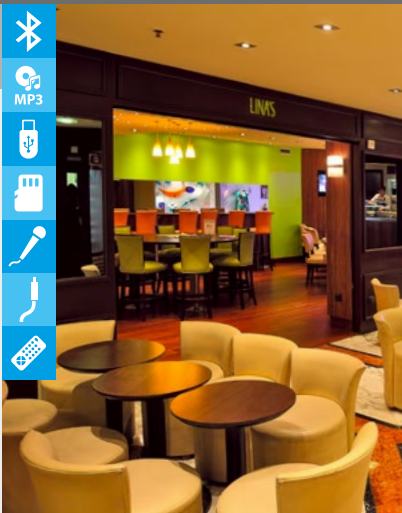

8Ω OZVUČENÍ

👤 20–30 osob 📏 50–80 m²

Mixážní zesilovač BT/MP3 se 4 reproduktory

👤 20 osob 📏 50 m² 🔊 100 W

Sestava se skládá ze zesilovače se zabudovaným mixážním pultem s multimediálním přehrávačem a čtyř nástěnných dvoupásmových reproduktorů.

■ SET10321 ■ SET10322 10 490 Kč

Mixážní zesilovač BT/MP3/FM se 4 reproduktory

👤 25 osoby 📏 60 m² 🔊 200 W

Sestava se skládá ze zesilovače se zabudovaným mixážním pultem s multimediálním přehrávačem a čtyř nástěnných dvoupásmových reproduktorů.

■ SET10323 ■ SET10324 6 990 Kč

Mixážní zesilovač BT/MP3 Class D se 4 reproduktory

👤 30 osob 📏 80 m² 🔊 225 W

Výkonná sestava se skládá z mixážního zesilovače se zabudovaným multimediálním přehrávačem a čtyř nástěnných dvoupásmových venkovních reproduktorů.

■ SET10325 ■ SET10326 9 790 Kč

■ ■ Bílá nebo černá varianta

Uvedené ceny jsou MO s DPH.