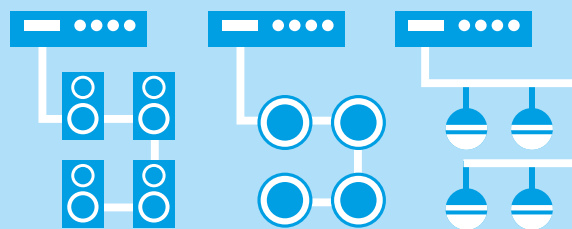

■ SET10325 ■ SET10326 9 790 Kč

■ ■ Bílá nebo černá varianta

Uvedené ceny jsou MO s DPH.

100V OZVUČENÍ 1-ZÓNOVÉ

20 osob 50–100 m²

100V zesilovač 1-zónový se 4 reproduktory

20 osob 50 m² 40 W

Sestava 100V mixážního zesilovače s multimediálním přehrávačem a čtyř nástěnných nebo podhledových reproduktorů.