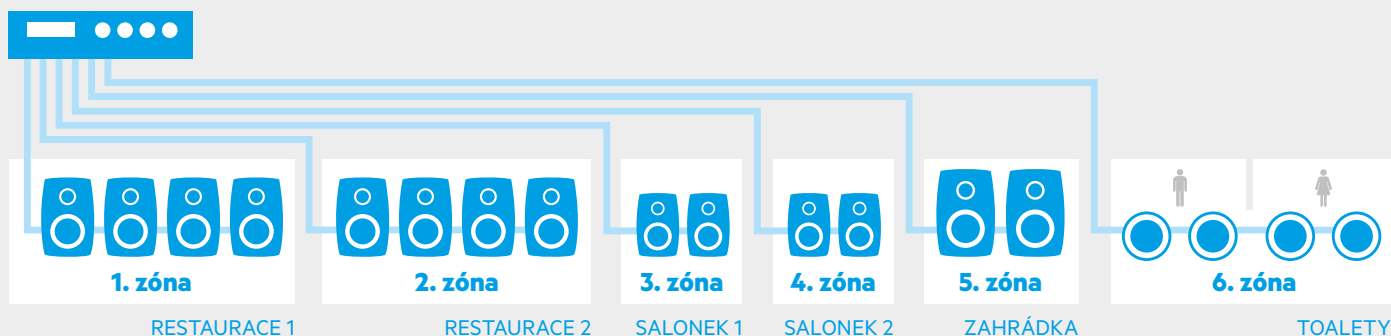

Vzorové schéma

■ ■ Bílá nebo černá varianta

Uvedené ceny jsou MO s DPH.