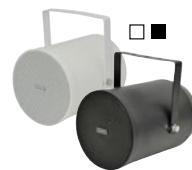

■ SET10345 ■ SET10346

18 790 Kč

100V ZESILOVAČ
4-ZÓNOVÝ

4 NÁSTĚNNÉ
REPRO 5,25"

2 NÁSTĚNNÉ
REPRO 3"

2 PODHLEDOVÉ
REPRO

2 VENKOVNÍ
REPRO

Vzorové schéma