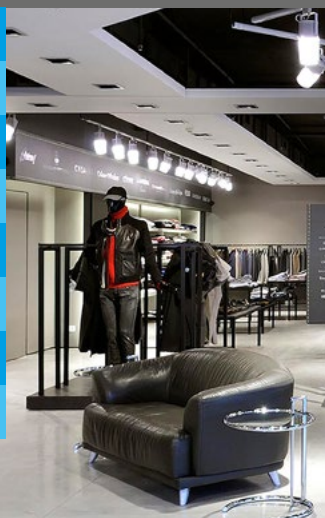

Mixážní zesilovač BT/MP3/FM se 4 reproduktory

👤 25 osoby 📏 60 m² 🔊 200 W

Sestava se skládá ze zesilovače se zabudovaným mixážním pultem s multimediálním přehrávačem a čtyř nástěnných dvoupásmových reproduktorů.

■ SET10323 ■ SET10324 6 990 Kč